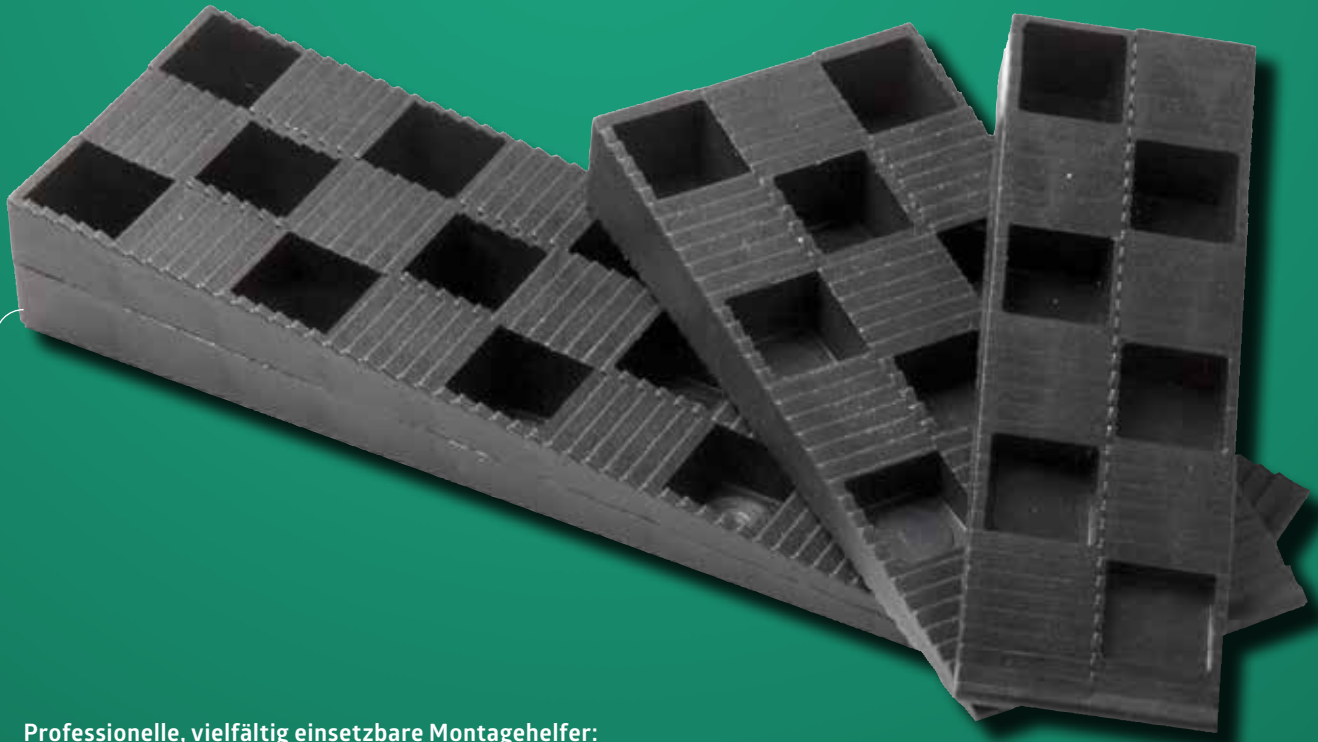

MONTAGEKEILE AUS KUNSTSTOFF

Professionelle, vielfältig einsetzbare Montagehelfer:

- Zum Unterlegen, Ausgleichen und Ausrichten.
- Zum Verkeilen, Ausrichten und Justieren im Bau- und Montagebereich.
- Zum Einbau von Fenster, Türen, Verlattungen, etc.
- Zum lotrechten Ausrichten bei der Fenster- oder Türenmontage.

Die gerasterte Oberfläche ermöglicht ein rutschfestes Ausrichten und bietet optimalen Halt.

Bei der Verarbeitung ist problemloses Schneiden, Bohren, Nageln, Schießen etc. gewährleistet.

Erhältlich in 3 unterschiedlichen Größen:
S / M / L

1018 KUNSTSTOFF KEILE

DAUERHAFTE VERBINDUNGEN. SEIT 1875

Ramsauer GmbH & Co KG · E-Mail: office@ramsauer.at · www.ramsauer.at

1018 KUNSTSTOFF KEILE

Erhältlich in 3 unterschiedlichen Größen: S / M / L

GRÖSSE S	GRÖSSE M	GRÖSSE L
Länge - 95 mm Breite - 29 mm Höhe max: 14 mm Art.Nr.: 9937201 500 Stück im Karton	Länge - 95 mm Breite - 45 mm Höhe max: 15 mm Art.Nr.: 9937202 500 Stück im Karton	Länge - 150 mm Breite - 45 mm Höhe max: 20 mm Art.Nr.: 9937203 200 Stück im Karton