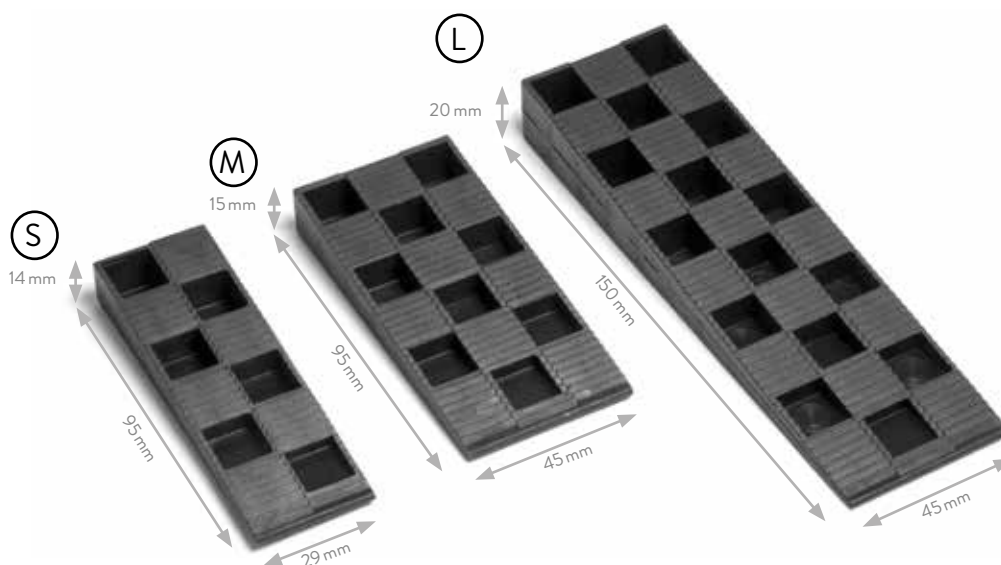

MONTAGEKEILE AUS KUNSTSTOFF

Professionelle, vielfältig einsetzbare Montagehelfer:

- Zum Unterlegen, Ausgleichen und Ausrichten.
- Zum Verkeilen, Ausrichten und Justieren im Bau- und Montagebereich.
- Zum Einbau von Fenster, Türen, Verlattungen, etc.
- Zum lotrechten Ausrichten bei der Fenster- oder Türenmontage.

Die gerasterte Oberfläche ermöglicht ein rutschfestes Ausrichten und bietet optimalen Halt.

Bei der Verarbeitung ist problemloses Schneiden, Bohren, Nageln, Schießen etc. gewährleistet.

Erhältlich in 3 unterschiedlichen Größen:
S / M / L

1018 KUNSTSTOFF KEILE

DAUERHAFTE VERBINDUNGEN. SEIT 1875

Ramsauer GmbH & Co KG · E-Mail: office@ramsauer.at · www.ramsauer.at

1018 KUNSTSTOFF KEILE

Erhältlich in 3 unterschiedlichen Größen: S / M / L

GRÖSSE S	GRÖSSE M	GRÖSSE L
Länge - 95 mm Breite - 29 mm Höhe max: 14 mm Art.Nr.: 9937201 500 Stück im Karton	Länge - 95 mm Breite - 45 mm Höhe max: 15 mm Art.Nr.: 9937202 500 Stück im Karton	Länge - 150 mm Breite - 45 mm Höhe max: 20 mm Art.Nr.: 9937203 200 Stück im Karton